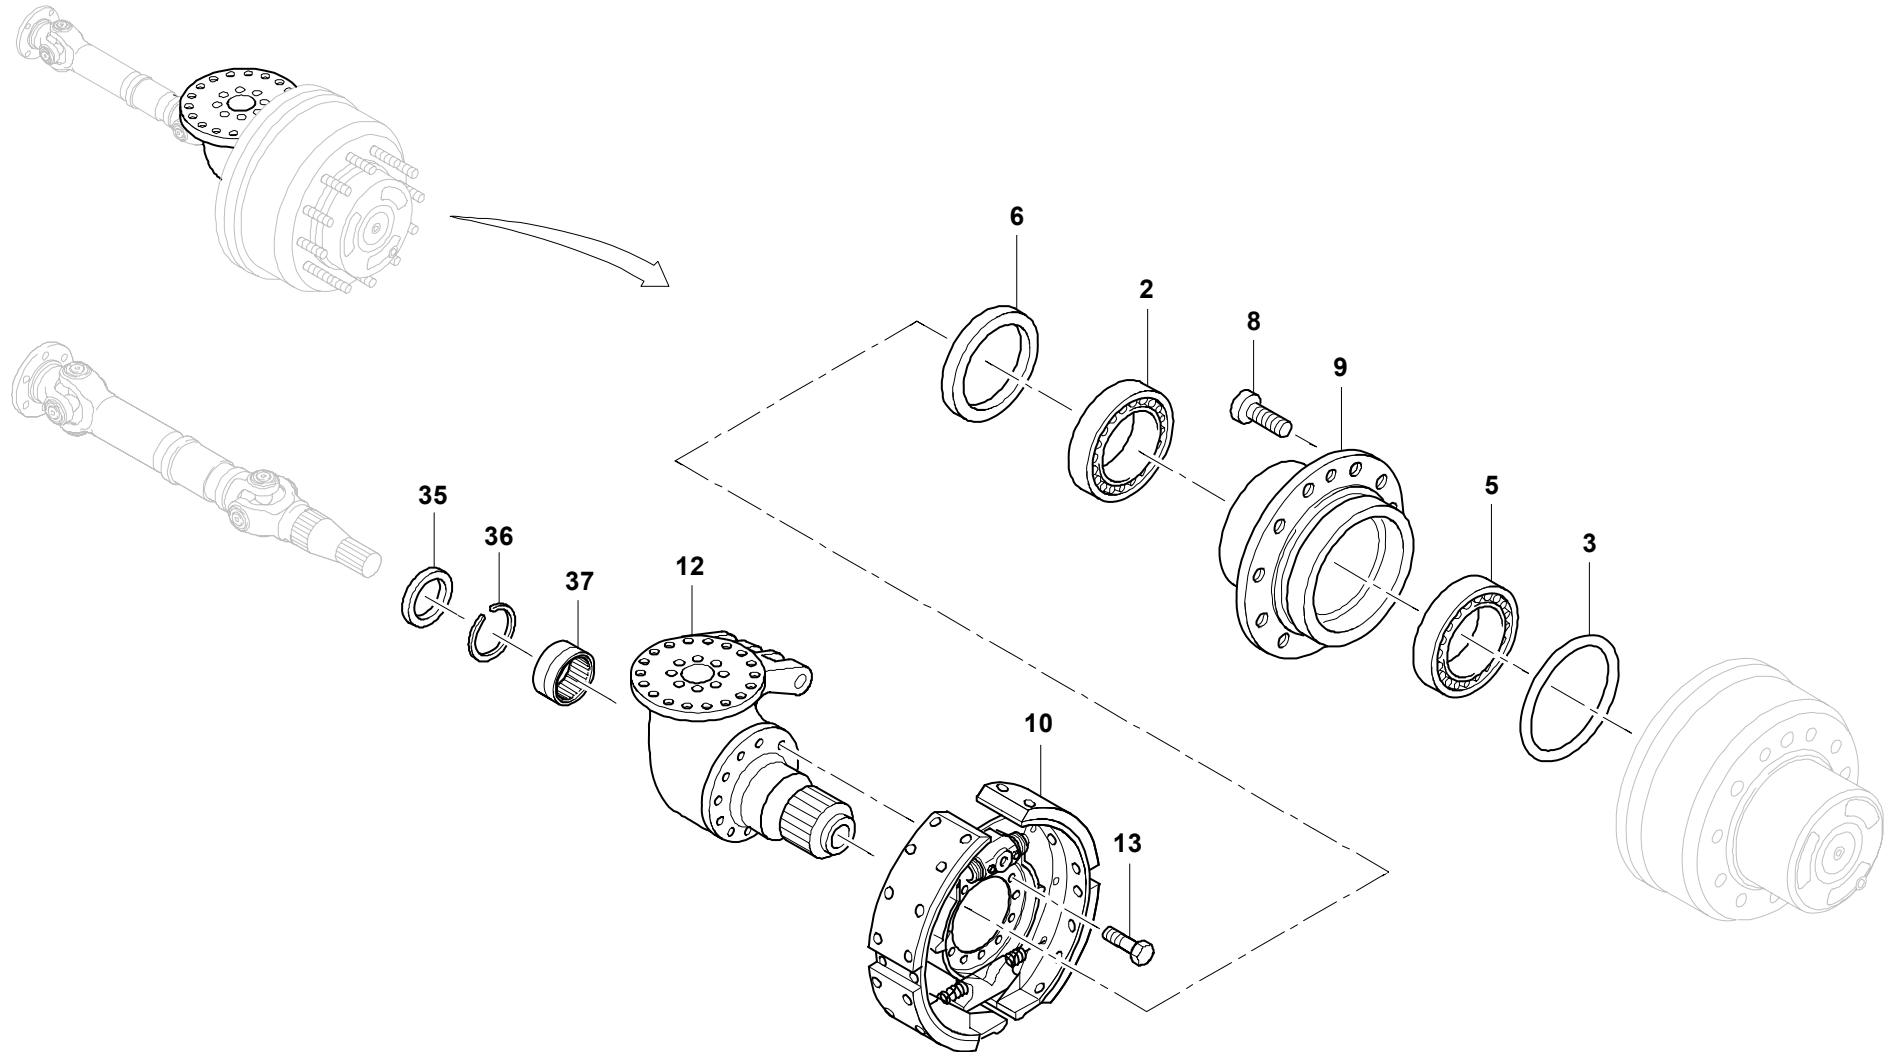

GROVERADANTRIEB
WHEEL DRIVEBILDТАFEL
PICTORIAL DISPLAYGMK 6300
BE 506
G 061

05.10

3090729-ETL A

1/2

3090729-A-BL01-0510-0000

GROVERADANTRIEB
WHEEL DRIVEBILDТАFEL
PICTORIAL DISPLAY**GMK 6300**
BE 506
G 061

05.10

3090729-ETL A

2/2

3090729-A-BL02-0510-0000