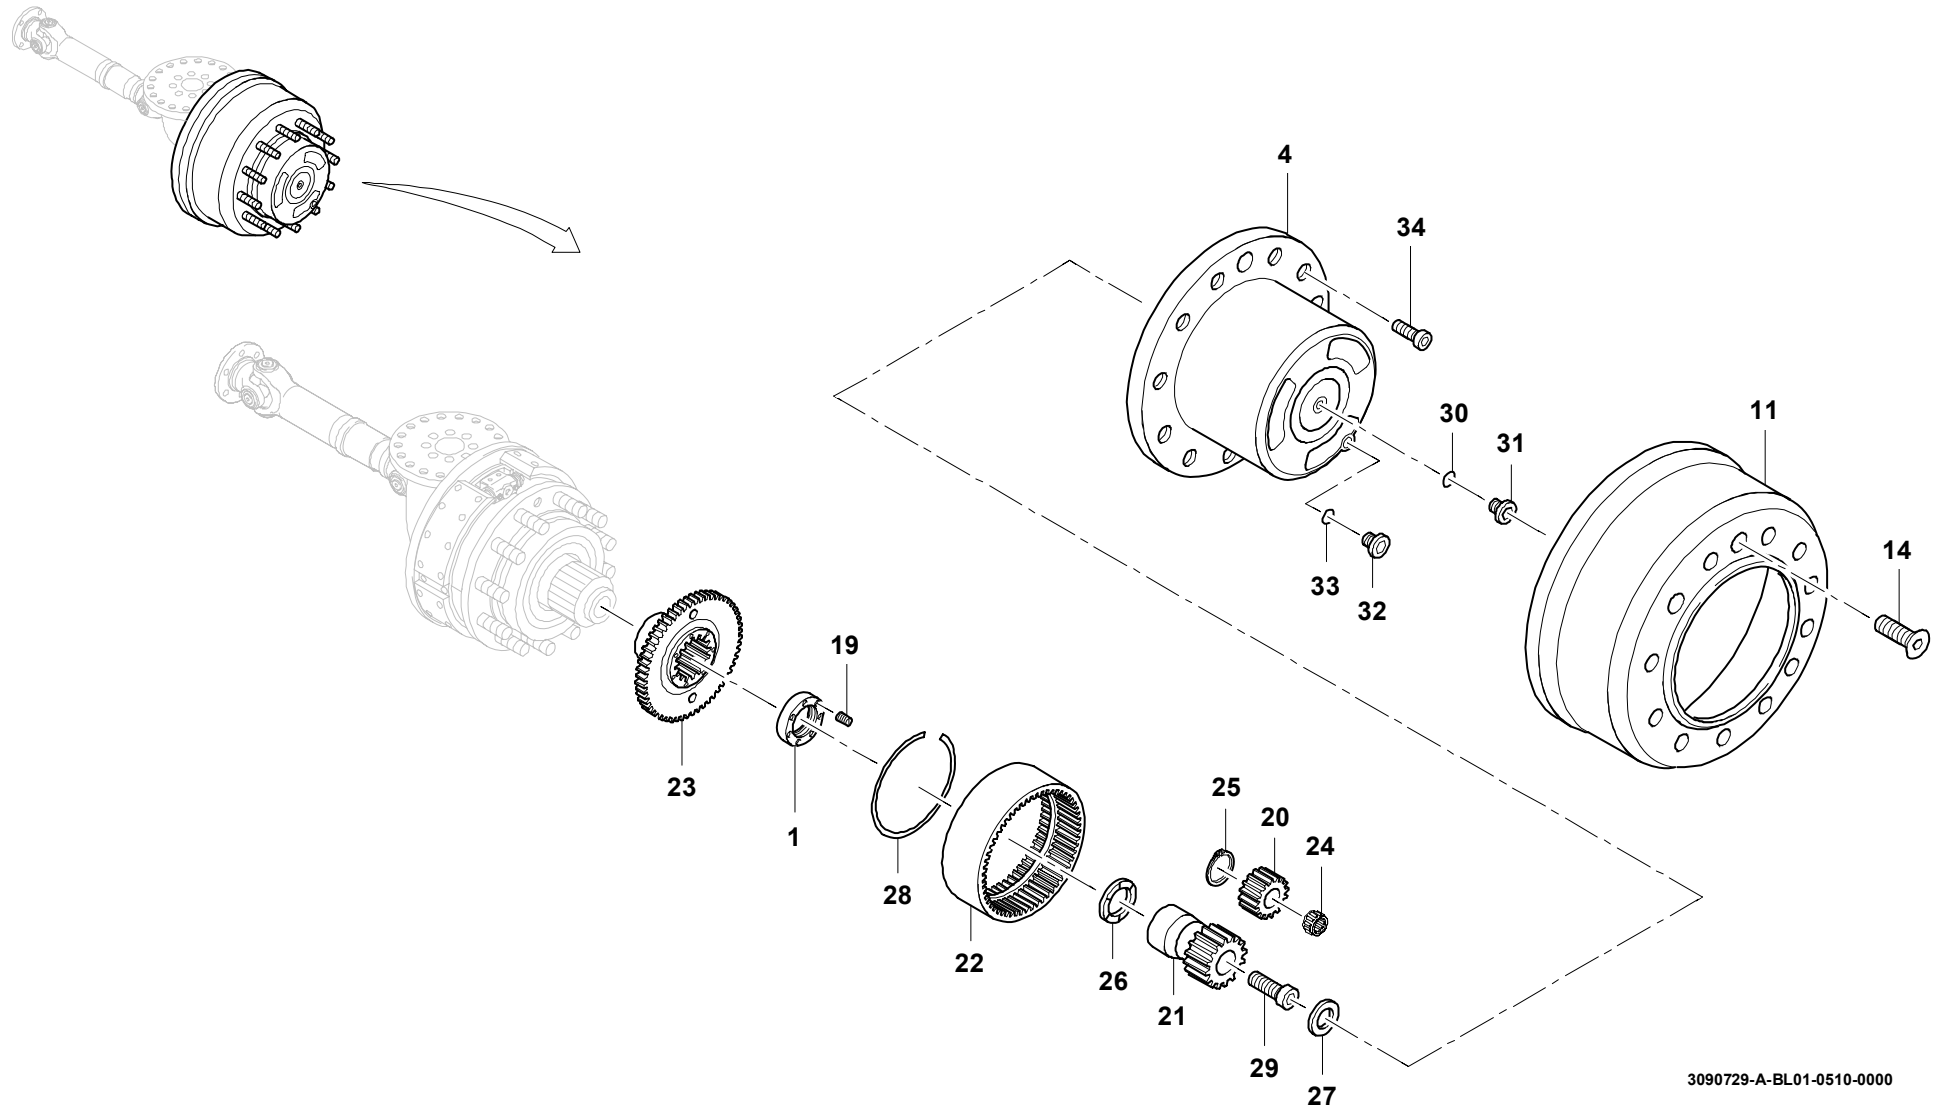

GROVERADANTRIEB
WHEEL DRIVEBILDТАFEL
PICTORIAL DISPLAYGMK 6300
BE 506
G 061

05.10

3090729-ETL A

1/2

3090729-A-BL01-0510-0000

GROVERADANTRIEB
WHEEL DRIVEBILDТАFEL
PICTORIAL DISPLAY**GMK 6300**
BE 506
G 061

05.10

3090729-ETL A

2/2

3090729-A-BL02-0510-0000